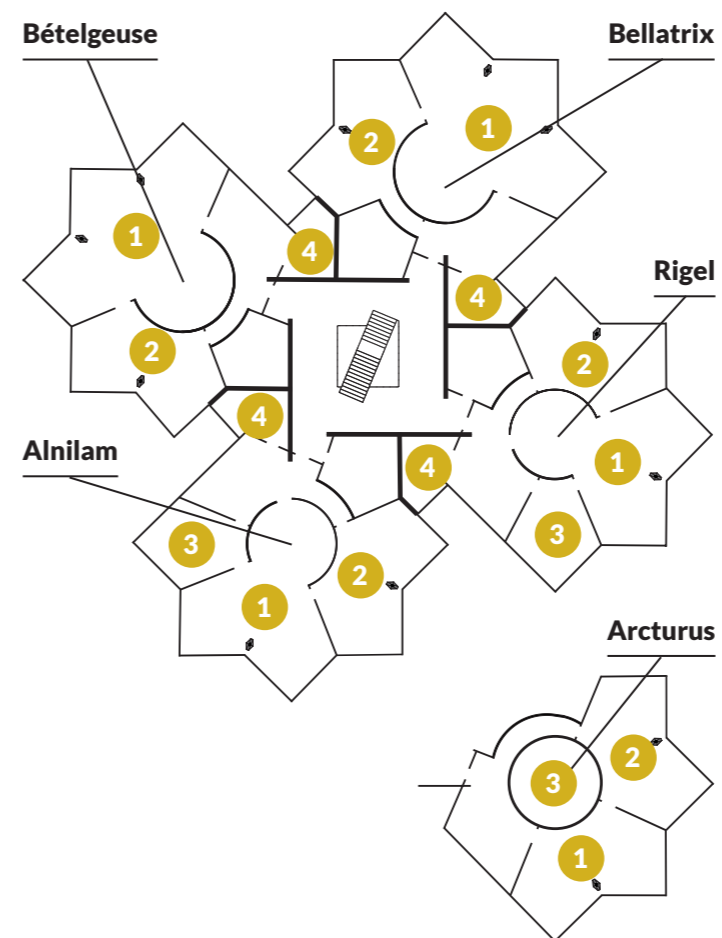

SALLES DE CONFÉRENCES ET AUDITORIUM

Places en U	Places assises	Séminaire	Banquet	Accueil/Cocktail	Surface m²	Prix CHF	Prix CHF 1/2 jour

		Places en U	Places assises	Séminaire	Banquet	Accueil/Cocktail	Surface m²	Prix CHF	Prix CHF 1/2 jour
Auditorium									
			300	80	100	300	300	940.-	
Arcturus									
1	Arcturus droite	18		18			54	190.-	125.-
2	Arcturus gauche	18		18			54	190.-	125.-
3	Arcturus business*	10					31	390.-	290.-
Alnilam									
1	Alnilam centre	20		22			81	270.-	175.-
2	Alnilam gauche	18		18			54	190.-	125.-
3	Alnilam droite	10		10			27	120.-	90.-
Bellatrix									
1	Bellatrix centre	28		50			108	380.-	245.-
2	Bellatrix gauche	18		18			54	190.-	125.-
Bételgeuse									
1	Bételgeuse centre	28		50			108	380.-	245.-
2	Bételgeuse gauche	18		18			54	190.-	125.-
Rigel									
1	Rigel centre (salle informatisée)			13			81	660.-	400.-
2	Rigel gauche	18		18			54	190.-	125.-
3	Rigel droite	10		10			27	120.-	90.-
4	Bureaux animateurs						16	90.-	60.-

Toutes nos salles sont équipées de PC, beamer, visualiseur, flipchart et pinwand.

Elles sont accessibles aux personnes à mobilité réduite.

*Salle premium équipée de système de visioconférence

RETROUVEZ NOS AUTRES PRESTATIONS SUR
CIP-TRAMELAN.CH